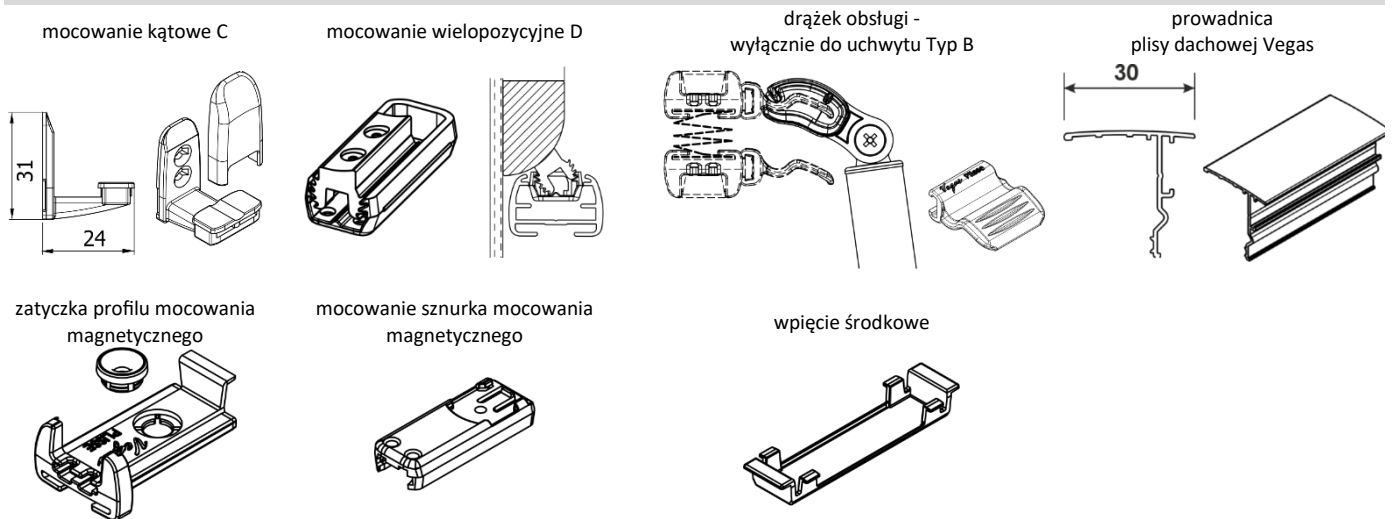

Dane techniczne plisy Vegas, profil standard 15 mm, wykonanie standardowe

Dane techniczne plisy Vegas, profil standard 15 mm, wykonanie standardowe

Dane techniczne plisy Vegas, profil XL 18 mm, wykonanie opcjonalne

Dane techniczne plisy Vegas, wykonanie opcjonalne

Dane techniczne plisy Vegas, modele wolnowiszące sterowane sznurkiem

Złożenie zamówienia jest jednoznaczne z zapoznaniem się ze standardami wykonania produktu oraz z akceptacją warunków zawartych w „Ogólnych Warunkach Sprzedaży i Dostawy”.