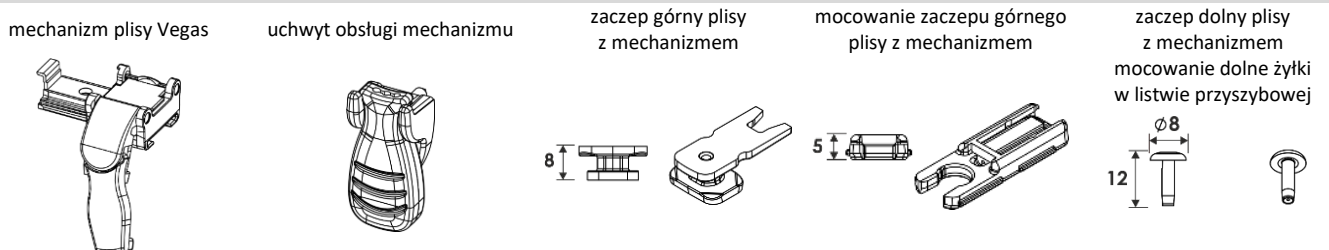

Dane techniczne plisy Vegas, profil standard 15 mm, wykonanie standardowe

Dane techniczne plisy Vegas, profil standard 15 mm, wykonanie standardowe

Dane techniczne plisy Vegas, profil XL 18 mm, wykonanie opcjonalne

Dane techniczne plisy Vegas, wykonanie opcjonalne

Dane techniczne plisy Vegas, modele wolnowiszące sterowane sznurkiem

Złożenie zamówienia jest jednoznaczne z zapoznaniem się ze standardami wykonania produktu oraz z akceptacją warunków zawartych w „Ogólnych Warunkach Sprzedaży i Dostawy”.