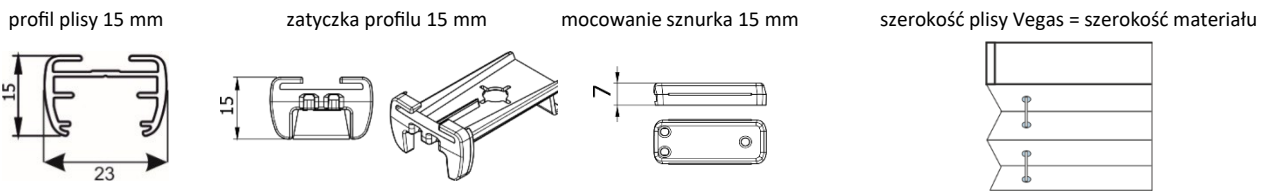

Dane techniczne plisy Vegas, profil standard 15 mm, wykonanie standardowe

Dane techniczne plisy Vegas, profil standard 15 mm, wykonanie standardowe

Dane techniczne plisy Vegas, profil XL 18 mm, wykonanie opcjonalne

Dane techniczne plisy Vegas, wykonanie opcjonalne

Dane techniczne plisy Vegas, modele wolnowiszące sterowane sznurkiem

Złożenie zamówienia jest jednoznaczne z zapoznaniem się ze standardami wykonania produktu oraz z akceptacją warunków zawartych w „Ogólnych Warunkach Sprzedaży i Dostawy”.