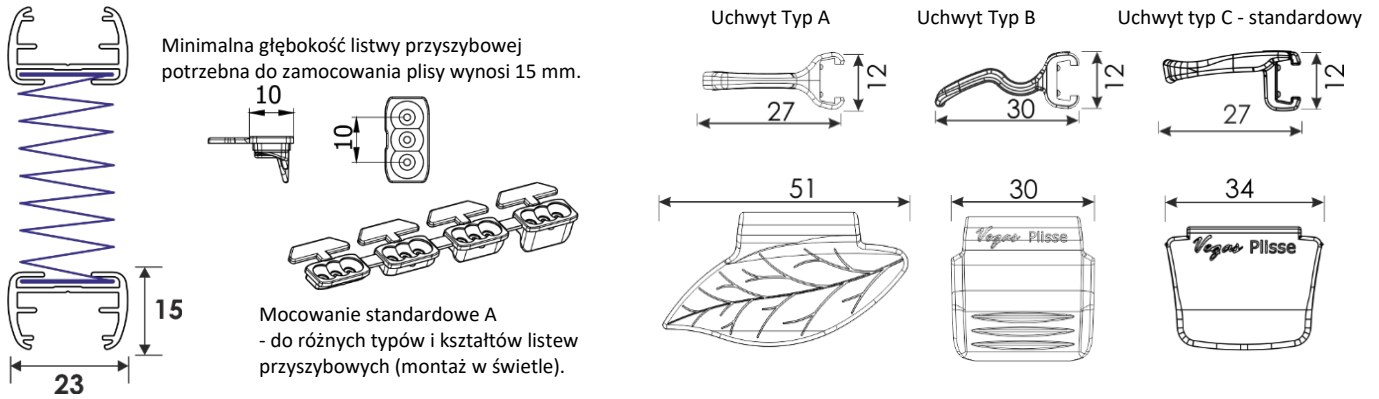

Dane techniczne plisy Vegas, profil standard 15 mm, wykonanie standardowe

Dane techniczne plisy Vegas, profil standard 15 mm, wykonanie standardowe

Dane techniczne plisy Vegas, profil XL 18 mm, wykonanie opcjonalne

Dane techniczne plisy Vegas, wykonanie opcjonalne

Dane techniczne plisy Vegas, modele wolnowiszące sterowane sznurkiem

Złożenie zamówienia jest jednoznaczne z zapoznaniem się ze standardami wykonania produktu oraz z akceptacją warunków zawartych w „Ogólnych Warunkach Sprzedaży i Dostawy”.