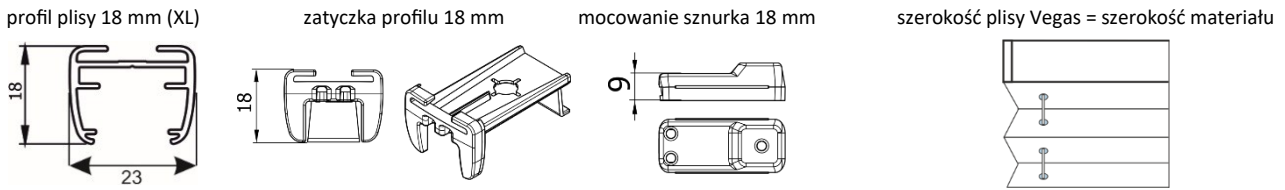

Dane techniczne plisy Vegas, profil standard 15 mm, wykonanie standardowe

Dane techniczne plisy Vegas, profil standard 15 mm, wykonanie standardowe

Dane techniczne plisy Vegas, profil XL 18 mm, wykonanie opcjonalne

Dane techniczne plisy Vegas, wykonanie opcjonalne

Dane techniczne plisy Vegas, modele wolnowiszące sterowane sznurkiem

Złożenie zamówienia jest jednoznaczne z zapoznaniem się ze standardami wykonania produktu oraz z akceptacją warunków zawartych w „Ogólnych Warunkach Sprzedaży i Dostawy”.