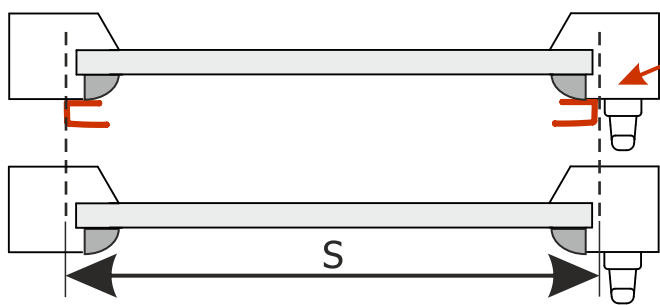

### POMIAR - WG WYMIARÓW CAŁKOWITYCH

Dla prawidłowego funkcjonowania rolety należy przykleić prowadnice na skrzydle okiennym (poza listwą przyszybową).

### Roleta materiałowa Vegas PROFIL

#### **S - szerokość zamówienia wg wymiarów całkowitych**

Szerokość całkowita rolety PROFIL mierzona jest jako szerokość zewnętrznych krawędzi prowadnic. Kasetka jest szersza o 18 mm od tej wartości. Prowadnice rolety PROFIL powinny zostać przyklejone na ramę okna poza listwą przyszybową.

#### **W - wysokość zamówienia wg wymiarów całkowitych**

Wysokość całkowita rolety PROFIL mierzona jest od górnej krawędzi ramy okna do zewnętrznej krawędzi dolnej listwy przyszybowej.