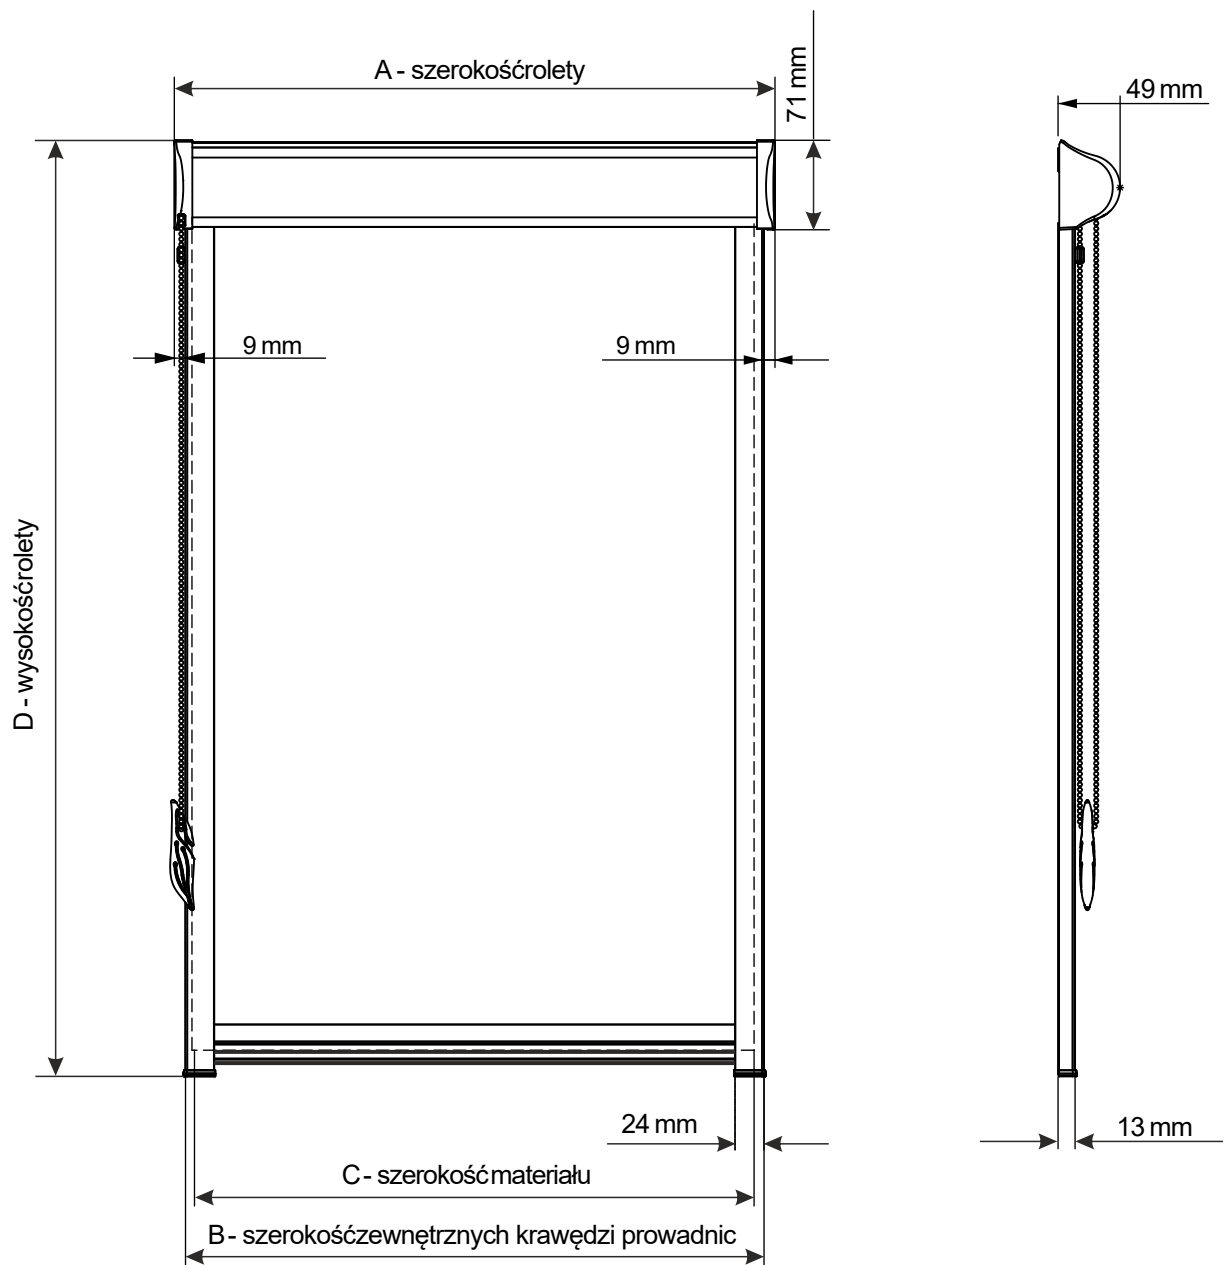

#### **S - szerokość zamówienia wg wymiarów całkowitych**

Szerokość całkowita rolety PROFIL mierzona jest jako szerokość zewnętrznych krawędzi prowadnic. Kasetka jest szersza o 18 mm od tej wartości. Prowadnice rolety PROFIL powinny zostać przyklejone na ramę okna poza listwą przyszybową.

**Uwaga** na odpowiedni odstęp od klamki.

#### **W - wysokość zamówienia wg wymiarów całkowitych**

Wysokość całkowita rolety PROFIL mierzona jest od górnej krawędzi ramy okna do zewnętrznej krawędzi dolnej listwy przyszybowej.

### Roleta materiałowa Vegas PROFIL

- A - szerokość rolety (kasetki razem z osłonkami)
- B - szerokość zewnętrznych krawędzi prowadnic, o 18 mm mniej od szerokości rolety (kasetki razem z osłonkami)
- C - szerokość materiału, o 31 mm mniej od szerokości rolety (kasetki razem z osłonkami)
- D - wysokość rolety, od górnej krawędzi kasetki do dolnej krawędzi zaślepki prowadnicy