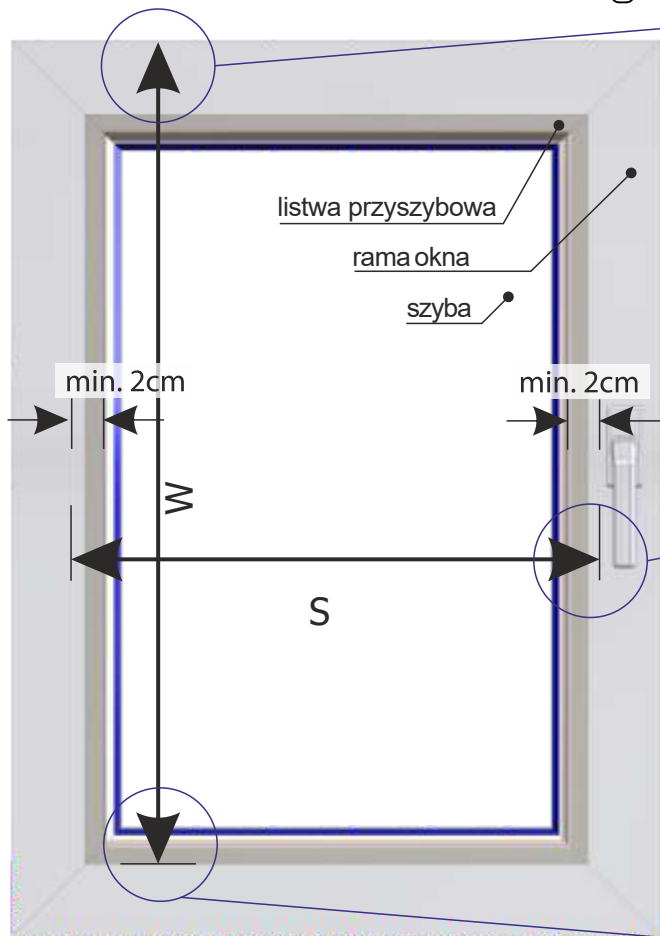

### POMIAR - WG WYMIARÓW CAŁKOWITYCH

Dla prawidłowego funkcjonowania rolety należy przykleić prowadnice na skrzydle okiennym (poza listwą przyszybową).

#### **S - szerokość zamówienia wg wymiarów całkowitych**

Szerokość całkowita rolety PROFIL mierzona jest jako szerokość zewnętrznych krawędzi prowadnic. Kasetka jest szersza o 18 mm od tej wartości. Prowadnice rolety PROFIL powinny zostać przyklejone na ramę okna poza listwą przyszybową.

#### **W - wysokość zamówienia wg wymiarów całkowitych**

Wysokość całkowita rolety PROFIL mierzona jest od górnej krawędzi ramy okna do zewnętrznej krawędzi dolnej listwy przyszybowej.

### Roleta materiałowa Vegas PROFIL

- A - szerokość rolety (kasetki razem z osłonkami)
- B - szerokość zewnętrznych krawędzi prowadnic, o 18 mm mniej od szerokości rolety (kasetki razem z osłonkami)
- C - szerokość materiału, o 31 mm mniej od szerokości rolety (kasetki razem z osłonkami)
- D - wysokość rolety, od górnej krawędzi kasetki do dolnej krawędzi zaślepki prowadnicy