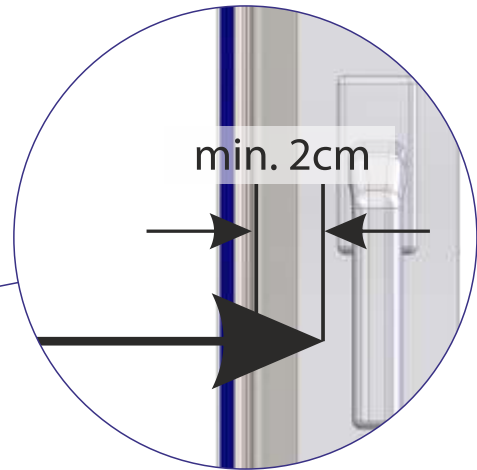

### POMIAR - WG WYMIARÓW CAŁKOWITYCH

Dla prawidłowego funkcjonowania rolety należy przykleić prowadnice na skrzydle okiennym (poza listwą przyszybową).

#### **S - szerokość zamówienia wg wymiarów całkowitych**

Szerokość całkowita rolety PROFIL mierzona jest jako szerokość zewnętrznych krawędzi prowadnic. Kasetka jest szersza o 18 mm od tej wartości. Prowadnice rolety PROFIL powinny zostać przyklejone na ramę okna poza listwą przyszybową.

#### **W - wysokość zamówienia wg wymiarów całkowitych**

Wysokość całkowita rolety PROFIL mierzona jest od górnej krawędzi ramy okna do zewnętrznej krawędzi dolnej listwy przyszybowej.

### Roleta materiałowa Vegas PROFIL

- A - szerokość rolety (kasetki razem z osłonkami)
- B - szerokość zewnętrznych krawędzi prowadnic, o 18 mm mniej od szerokości rolety (kasetki razem z osłonkami)
- C - szerokość materiału, o 31 mm mniej od szerokości rolety (kasetki razem z osłonkami)
- D - wysokość rolety, od górnej krawędzi kasetki do dolnej krawędzi zaślepki prowadnicy