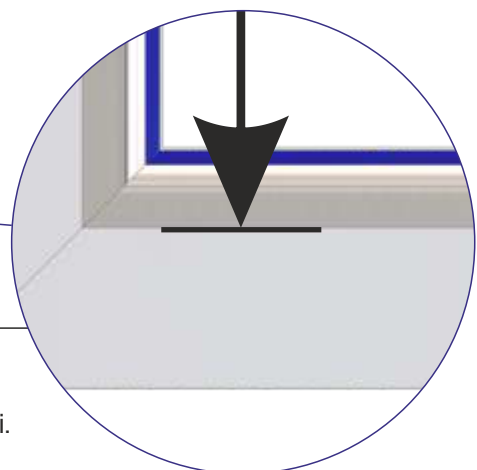

## Roleta materiałowa Vegas PROFIL, tkaniny TRADYCYJNE

### POMIAR - WG WYMIARÓW CAŁKOWITYCH

Dla prawidłowego funkcjonowania rolety należy przykleić prowadnice na skrzydle okiennym (poza listwą przyszybową).

### Roleta materiałowa Vegas PROFIL

#### **S - szerokość zamówienia wg wymiarów całkowitych**

Szerokość całkowita rolety PROFIL mierzona jest jako szerokość zewnętrznych krawędzi prowadnic. Kasetka jest szersza o 18 mm od tej wartości. Prowadnice rolety PROFIL powinny zostać przyklejone na ramę okna poza listwą przyszybową.