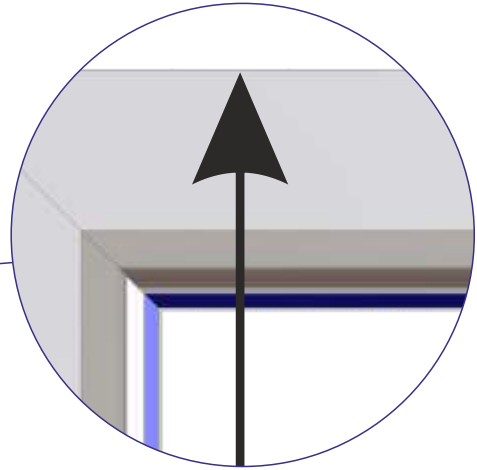

## Roleta materiałowa Vegas PROFIL, tkaniny TRADYCYJNE

### POMIAR - WG WYMIARÓW CAŁKOWITYCH

Dla prawidłowego funkcjonowania rolety należy przykleić prowadnice na skrzydle okiennym (poza listwą przyszybową).

### Roleta materiałowa Vegas PROFIL

#### **S - szerokość zamówienia wg wymiarów całkowitych**

Szerokość całkowita rolety PROFIL mierzona jest jako szerokość zewnętrznych krawędzi prowadnic. Kasetka jest szersza o 18 mm od tej wartości. Prowadnice rolety PROFIL powinny zostać przyklejone na ramę okna poza listwą przyszybową.