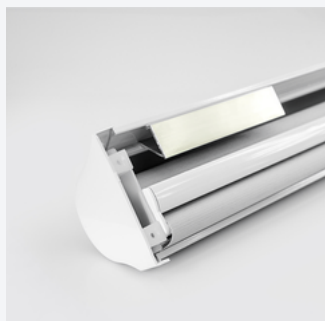

Załącznik do oferty na wykonanie osłon przeciwsłonecznych

ROLETA MATERIAŁOWA VEGAS PROFIL ALU

Specyfikacja Systemu

WERSJA DZIEŃ/NOC LUB TRADYCYJNA

- produkowana na indywidualny wymiar Zamawiającego,
- roleta w kasecie ALUMINIOWEJ, z prowadnicami ALUMINIOWYMI typ "C",
- gotowa do montażu,
- mocowana bezinwazyjnie,
- sterowana łańcuszkiem z mechanizmem samoblokującym,
- indywidualny wybór strony sterowania,
- dostosowana do okien z wywietrznikiem (zależnie od wybranej opcji)

Dostępna kolorystyka wykończeń

biel

brąz

antracyt

srebrny

okleina złoty dąb

okleina orzech

okleina winchester

okleina d. bagienny

okleina sosna

okleina mahoń

KASSETKA W WERSJI MOCOWANEJ BEZINWAZYJNIE

PROWADNICE PRZESTRZENNE TYP "C"