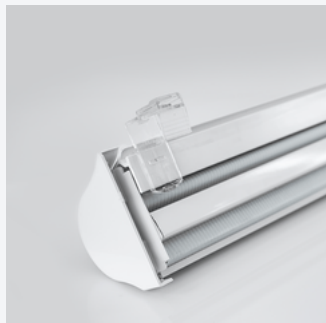

Załącznik do oferty na wykonanie osłon przeciwsłonecznych

ROLETA MATERIAŁOWA VEGAS PROFIL PCV

Specyfikacja Systemu

WERSJA DZIEŃ/NOC LUB TRADYCYJNA

- produkowana na indywidualny wymiar Zamawiającego,
- roleta w kasecie PCV, z prowadnicami typ "C",
- gotowa do montażu,
- mocowania bezinwazyjne (zależnie od wybranej opcji),
- kasetka i belka dolna z wytrzymałego PCV,
- sterowana łańcuszkiem z mechanizmem samoblokującym,
- indywidualny wybór strony sterowania,
- dostosowana do okien z wywietrznikiem (zależnie od wybranej opcji)

okleina sosna

okleina mahoń

KASETKA W WERSJI PRZYKLEJANEJ LUB MOCOWANEJ BEZINWAZYJNIE

PROWADNICE PRZESTRZENNE TYP "C"