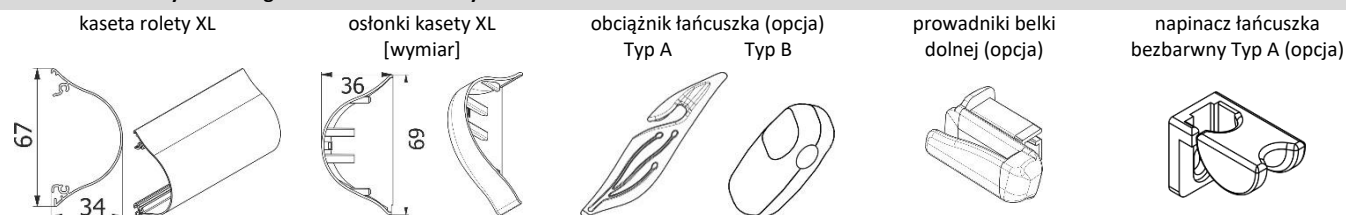

Dane techniczne systemu Vegas CLASSIC Aluminiowy XL

Ceny są cenami BRUTTO – zawierają podatek VAT.

Złożenie zamówienia jest jednoznaczne z zapoznaniem się ze standardami wykonania produktu oraz z akceptacją warunków zawartych w „Ogólnych Warunkach Sprzedaży i Dostawy”.