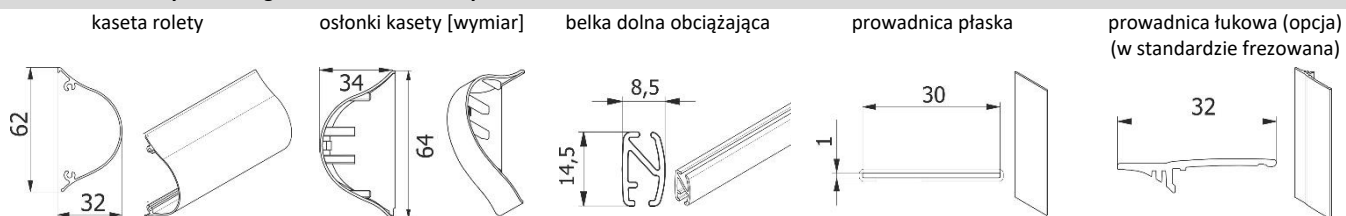

Dane techniczne systemu Vegas CLASSIC Aluminiowy