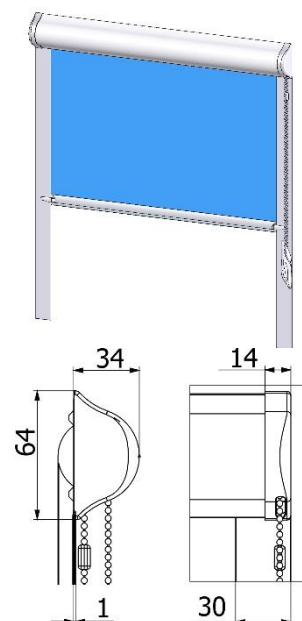

Dopłaty

- Rolety w okleinach drewnopodobnych - patrz tabela „Dopłaty do rolet w okleinach drewnopodobnych”.
- Prowadnice aluminiowe oraz łukowe PCV (w standardzie frezowane) - patrz dopłaty przy grupach cenowych.
- Obciążnik łańcuszka Vegas Typ A, obciążnik łańcuszka Typ B - 5,50 zł/szt.
- Prowadniki belki dolnej - 5,50 zł/kpl. do sztuki rolety.
- Napinacz łańcuszka bezbarwny Typ A - 5,50 zł/szt.
- Dla wymiarów pośrednich decydująca jest cena wyższa.
- Rolety o szerokości mniejszej niż 0,4 m są liczone jako 0,4 m.
- Rolety, których wysokość przekracza wartości podane w tabelach - dopłata 20%.
- Lakierowanie na kolor RAL - dopłata 40% do pełnej wersji aluminiowej. Lakierowanie nie obejmuje elementów z tworzywa sztucznego.
- Ceny poszczególnych elementów: mechanizmy, prowadnice itd. - patrz „Akcesoria do rolet materiałowych”.

KOLORYSTYKA	kaseta rolety Vegas CLASSIC		prowadnice				belka dolna		osłonka z deseniem*	elementy z PCV	łańcuszek obsługi, spinka
			płaskie		łukowe						
	wersja ALU	wersja PCV	wersja ALU	wersja PCV	wersja ALU	wersja PCV	wersja ALU	wersja PCV			
ROLETY VEGAS CLASSIC											
biel RAL 9016	☑	☑	☑	☑	-	☑	☑	☑	nie dotyczy	☑	☑
brąz RAL 8019	☑	☑	☑	☑	-	☑	☑	☑	nie dotyczy	☑	☑
antracyt RAL 7016	☑	☑	☑	☑	-	☑	☑	☑	nie dotyczy	☑	☑
srebrny RAL 9006	☑	-	☑	-	-	-	☑	-	nie dotyczy	☑	☑
złoty dąb / okleina	☑	☑	☑	☑	-	☑	☑	☑	☑	RAL 8003	RAL 8003
winchester / okleina	☑	☑	☑	☑	-	☑	☑	☑	☑	RAL 8003	RAL 8003
orzech / okleina	☑	☑	☑	☑	-	☑	☑	☑	☑	RAL 8019	RAL 8019
mahoń / okleina	☑	☑	☑	☑	-	☑	☑	☑	☑	RAL 8015	RAL 8019
dąb bagienny / okleina	☑	☑	☑	☑	-	☑	☑	☑	☑	RAL 8019	RAL 8019
sosna / okleina	☑	☑	☑	☑	-	☑	☑	☑	☑	RAL 1014	RAL 8003

* osłonka z deseniem - dotyczy wyłącznie wersji rolety w okleinach drewnopodobnych.