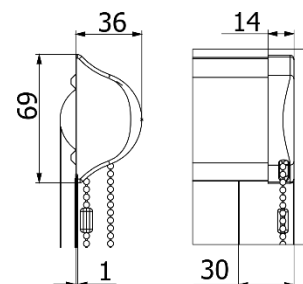

VEGAS CLASSIC PCV DZIEŃ/NOC - STANDARDY WYKONANIA PRODUKTU

Objaśnienia:

Standard wykonania

Kaseta PCV XL przykręcana do listew przyszybowych (również możliwość przyklejenia), prowadnice płaskie PCV z taśmą piankową 9 mm, rurka obciążająca tkaninę, mechanizm samoblokujący, łańcuszek obsługi 3,2x,4,2 (90 cm), spinka łańcuszka atestowana na zrywanie wg normy PN-EN 13120.

Przyklejenie kasety zalecane dodatkowo przy szerokościach powyżej 1,2 m.

UWAGA: produkt nie zawiera wkrętów mocujących roletę (zalecane 3,0 x 12).

Kolorystyka

biel RAL 9016, brąz RAL 8019, antracyt RAL 7016

Minimalna szerokość rolety - 12 cm.

Rolety szersze niż 1,2 m nie są objęte gwarancją.

Wysokości poszczególnych materiałów w systemie - patrz tabela „Maksymalna wysokość rolet”.

Dopłaty

Rolety w okleinach drewnopodobnych - patrz tabela „Dopłaty do rolety w okleinach drewnopodobnych”.

Dla wymiarów pośrednich decydująca jest cena wyższa.

Rolety o szerokości mniejszej niż 0,4 m są liczone jako 0,4 m.

Rolety, których wysokość przekracza wartości podane w tabelach - dopłata 20%.

Ceny poszczególnych elementów: mechanizmy, prowadnice itd. - patrz "Akcesoria do rolet materiałowych".