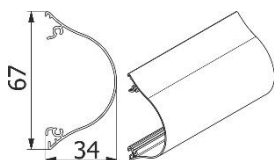

Dane techniczne systemu Vegas CLASSIC DZIEŃ/NOC PCV XL

kaseta rolety XL