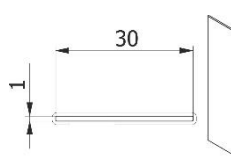

Dla wymiarów pośrednich decydująca jest cena wyższa.

Rolety o szerokości mniejszej niż 0,4 m są liczone jako 0,4 m.

Rolety, których wysokość przekracza wartości podane w tabelach - dopłata 20%.

Ceny poszczególnych elementów: mechanizmy, prowadnice itd. - patrz "Akcesoria do rolet materiałowych".

* osłonka z deseniem - dotyczy wyłącznie wersji rolety w okleinach drewnopodobnych.

Dane techniczne systemu Vegas CLASSIC DZIEŃ/NOC PCV XL

kaseta rolety XL

osłonki kasety XL

rurka obciążająca

prowadnica płaska