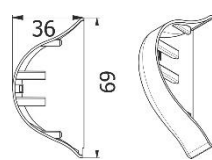

Dla wymiarów pośrednich decydująca jest cena wyższa.

Rolety o szerokości mniejszej niż 0,4 m są liczone jako 0,4 m.

Rolety, których wysokość przekracza wartości podane w tabelach - dopłata 20%.

Ceny poszczególnych elementów: mechanizmy, prowadnice itd. - patrz "Akcesoria do rolet materiałowych".

* osłonka z deseniem - dotyczy wyłącznie wersji rolety w okleinach drewnopodobnych.

Dane techniczne systemu Vegas CLASSIC DZIEŃ/NOC PCV XL

kaseta rolety XL

osłonki kasety XL

rurka obciążająca

prowadnica płaska