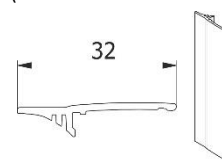

prowadnica łukowa (opcja)
(w standardzie frezowana)