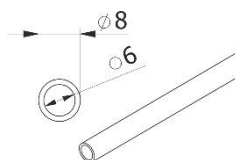

Dla wymiarów pośrednich decydująca jest cena wyższa.

Rolety o szerokości mniejszej niż 0,4 m są liczone jako 0,4 m.

Rolety, których wysokość przekracza wartości podane w tabelach - dopłata 20%.

Ceny poszczególnych elementów: mechanizmy, prowadnice itd. - patrz "Akcesoria do rolet materiałowych".

* osłonka z deseniem - dotyczy wyłącznie wersji rolety w okleinach drewnopodobnych.

Dane techniczne systemu Vegas CLASSIC DZIEŃ/NOC PCV XL

kaseta rolety XL

osłonki kasety XL

rurka obciążająca

prowadnica płaska