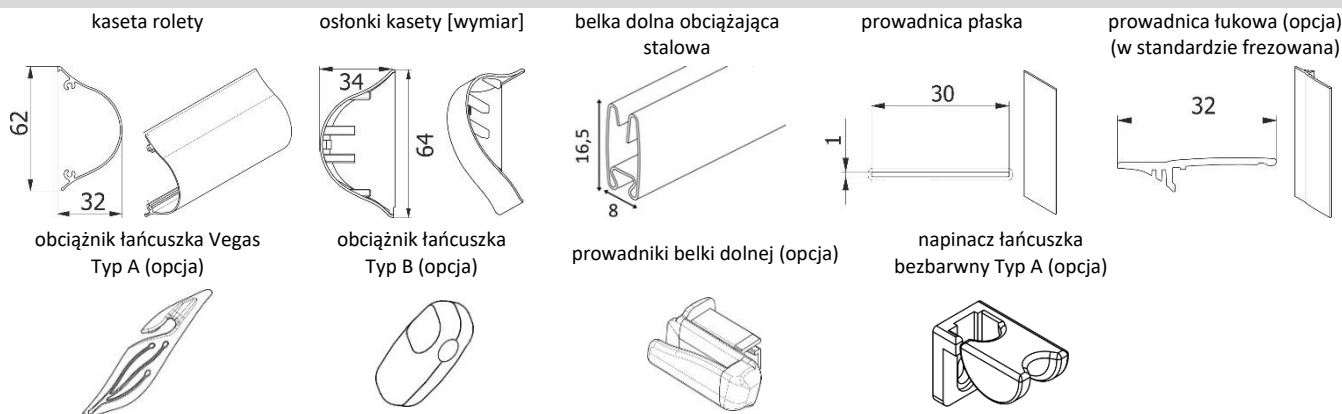

Dane techniczne systemu Vegas CLASSIC PCV

Ceny są cenami BRUTTO – zawierają podatek VAT.

Złożenie zamówienia jest jednoznaczne z zapoznaniem się ze standardami wykonania produktu oraz z akceptacją warunków zawartych w „Ogólnych Warunkach Sprzedaży i Dostawy”.