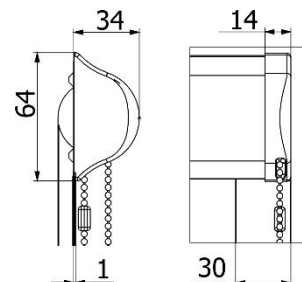

- Minimalna szerokość rolety - 12 cm.

- Wysokości poszczególnych materiałów w systemie - patrz tabela „Maksymalna wysokość rolet”.

Dopłaty

- Rolety w okleinach drewnopodobnych - patrz tabela „Dopłaty do rolety w okleinach drewnopodobnych”.

- Rolety o szerokości mniejszej niż 0,4 m są liczone jako 0,4 m.

- Rolety, których wysokość przekracza wartości podane w tabelach - dopłata 20%.

- Ceny poszczególnych elementów: mechanizmy, prowadnice itd. - patrz „Akcesoria do rolet materiałowych”.