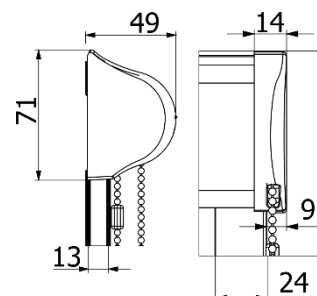

VEGAS PROFIL ALUMINIOWY - STANDARD WYKONANIA PRODUKTU

Objaśnienia

- **Standard wykonania**
Kaseta aluminiowa mocowana na profile adaptacyjne, profile adaptacyjne z taśmą piankową 19 mm, prowadnice przestrzenne aluminiowe z taśmą piankową 9 mm, zaślepki prowadnicy, belka dolna obciążająca aluminiowa, mechanizm samoblokujący, łańcuszek obsługi 3,2x4,2 (90 cm), spinka łańcuszka atestowana na zrywanie wg normy PN-EN 13120.
- **System Vegas PROFIL jest całkowicie przyklejany.** Kaseta jest przyklejana za pomocą profili adaptacyjnych do skrzydła okna, a prowadnice do listew przyszybowych. Kaseta ma unikatową opatentowaną możliwość wypinania jej z przyklejonych profili adaptacyjnych, przez co zdjęcie i ponowne założenie rolety jest bardzo proste i szybkie.
- **Kolorystyka**
biel RAL 9016, brąz RAL 8019, antracyt RAL 7016, srebrny RAL 9006
okleiny drewnopodobne (za dopłatą): złoty dąb, dąb bagienny, winchester, mahoń, orzech oraz sosna.
- Wysokości poszczególnych materiałów w systemie - patrz tabela „Maksymalna wysokość rolet”.
- Jeden z wymiarów rolety (wysokość lub szerokość) nie może przekroczyć wymiarów belki materiału - patrz „Tabela maksymalnej wysokości rolet”.
- Minimalna szerokość rolety - 12 cm.
- Rolety szersze niż 1,2 m nie są objęte gwarancją.

Dopłaty

- Rolety w okleinach drewnopodobnych - patrz tabela „Dopłaty do rolety w okleinach drewnopodobnych”.
- Obciążnik łańcuszka Vegas Typ A, obciążnik łańcuszka Typ B - 5,50 zł/szt.
- Napinacz łańcuszka bezbarwny Typ A - 5,50 zł/szt.
- Dla wymiarów pośrednich decydująca jest cena wyższa.
- Rolety o szerokości mniejszej niż 0,4 m są liczone jako 0,4 m.
- Rolety, których wysokość przekracza wartości podane w tabelach - dopłata 20%.
- Lakierowanie na wybrany kolor RAL - dopłata 40% do pełnej wersji aluminiowej. Lakierowanie nie obejmuje elementów z tworzywa sztucznego.
- Ceny poszczególnych elementów: mechanizmy, prowadnice itd. - patrz "Akcesoria do rolet materiałowych".