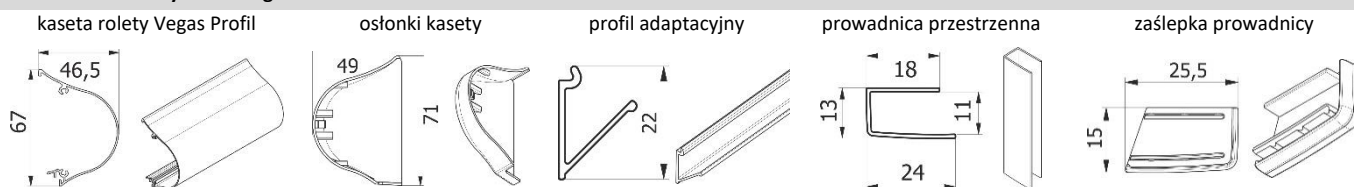

Dane techniczne systemu Vegas PROFIL ALUMINIOWY