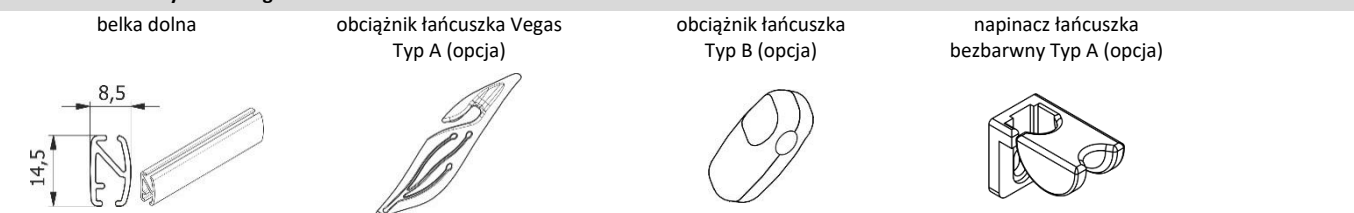

Dane techniczne systemu Vegas PROFIL ALUMINIOWY

Ceny podane w tabeli są cenami BRUTTO – zawierają podatek VAT.

Złożenie zamówienia jest jednoznaczne z zapoznaniem się ze standardami wykonania produktu oraz z akceptacją warunków zawartych w „Ogólnych Warunkach Sprzedaży i Dostawy”.