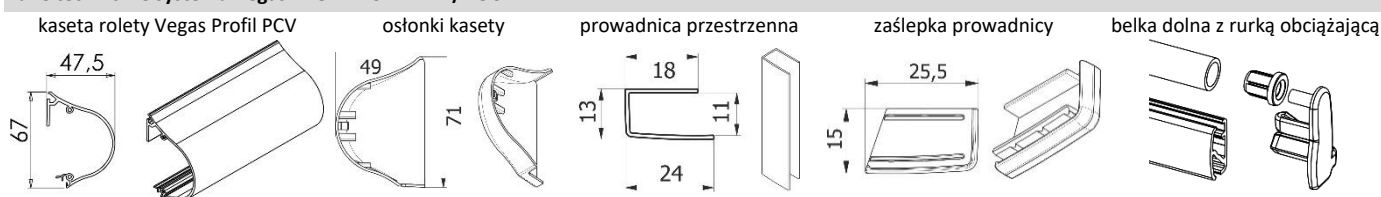

Dane techniczne systemu Vegas PROFIL PCV DZIEŃ/NOC

Dane techniczne systemu Vegas PROFIL PCV DZIEŃ/NOC

obciążnik łańcuszka Vegas Typ A (opcja)   obciążnik łańcuszka Typ B (opcja)   napinacz łańcuszka bezbarwny Typ A (opcja)