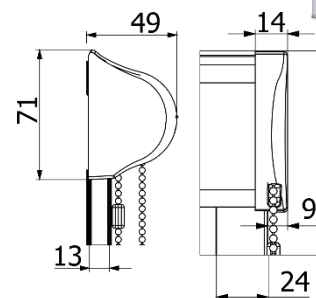

VEGAS PROFIL PCV DZIEŃ/NOC - STANDARDY WYKONANIA PRODUKTU

Objaśnienia

- **Standard wykonania**
Kaseta PCV w całości przyklejana taśmą piankową 19 mm, prowadnice przestrzenne PCV z taśmą piankową 9 mm, zaślepki prowadnicy, belka z rurką obciążającą materiał, mechanizm samoblokujący, łańcuszek obsługi 3,2x4,2 (90 cm), spinka łańcuszka atestowana na zrywanie wg normy PN-EN 13120.
- **Kolorystyka**
biel RAL 9016, brąz RAL 8019, antracyt RAL 7016
okleiny drewnopodobne (za dopłatą): złoty dąb, dąb bagienny, winchester, mahoń, orzech oraz sosna.
- Minimalna szerokość rolety - 12 cm.
- Rolety szersze niż 1,2 m nie są objęte gwarancją.
- Wysokości poszczególnych materiałów w systemie - patrz tabela „Maksymalna wysokość rolet”.

Dopłaty

- Rolety w okleinach drewnopodobnych - patrz tabela „Dopłaty do rolety w okleinach drewnopodobnych”.
- Obciążnik łańcuszka Vegas Typ A, obciążnik łańcuszka Typ B - 5,50 zł/szt.
- Napinacz łańcuszka bezbarwny Typ A - 5,50 zł/szt.
- Dla wymiarów pośrednich decydująca jest cena wyższa.
- Rolety o szerokości mniejszej niż 0,4 m są liczone jako 0,4 m.
- Rolety, których wysokość przekracza wartości podane w tabelach - dopłata 20%.
- Ceny poszczególnych elementów: mechanizmy, prowadnice itd. - patrz "Akcesoria do rolet materiałowych".