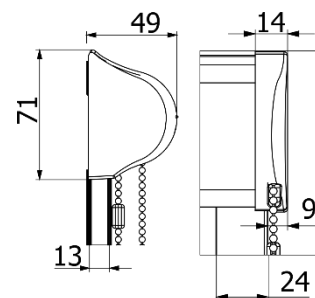

Dopłaty

- Rolety w okleinach drewnopodobnych - patrz tabela „Dopłaty do rolety w okleinach drewnopodobnych”.

- Obciążnik łańcuszka Vegas Typ A, obciążnik łańcuszka Typ B - 5,50 zł/szt.

- Napinacz łańcuszka bezbarwny Typ A - 5,50 zł/szt.

- Belka dolna aluminiowa: biel, brąz, antracyt - dopłata 16 zł/mb, w okleinie drewnopodobnej - dopłata 28 zł/mb.

- Dla wymiarów pośrednich decydująca jest cena wyższa.

- Rolety o szerokości mniejszej niż 0,4 m są liczone jako 0,4 m.

- Rolety, których wysokość przekracza wartości podane w tabelach - dopłata 20%.

- Ceny poszczególnych elementów: mechanizmy, prowadnice itd. - patrz "Akcesoria do rolet materiałowych".

KOLORYSTYKA	kaseta rolety Vegas PROFIL / PROFIL DN		prowadnice przestrzenne		belka dolna			osłonka z deseniem*	elementy z PCV	łańcuszek obsługi, spinki
	wersja ALU	wersja PCV	wersja ALU	wersja PCV	wersja stal	wersja ALU	wersja PCV			
ROLETY VEGAS PROFIL										
biel RAL 9016	☒	☒	☒	☒	☒	☒	-	nie dotyczy	☒	☒
brąz RAL 8019	☒	☒	☒	☒	☒	☒	-	nie dotyczy	☒	☒
antracyt RAL 7016	☒	☒	☒	☒	☒	☒	-	nie dotyczy	☒	☒
srebrny RAL 9006	☒	-	☒	-	☒	☒	-	nie dotyczy	☒	☒
złoty dąb / okleina	☒	☒	☒	☒	☒	☒	-	☒	RAL 8003	RAL 8003
winchester / okleina	☒	☒	☒	☒	-	☒	-	☒	RAL 8003	RAL 8003
orzech / okleina	☒	☒	☒	☒	☒	☒	-	☒	RAL 8019	RAL 8019
mahoń / okleina	☒	☒	☒	☒	-	☒	-	☒	RAL 8015	RAL 8019
dąb bagienny / okleina	☒	☒	☒	☒	-	☒	-	☒	RAL 8019	RAL 8019
sosna / okleina	☒	☒	☒	☒	-	☒	-	☒	RAL 1014	RAL 8003

* osłonka z deseniem - dotyczy wyłącznie wersji rolety w okleinach drewnopodobnych.