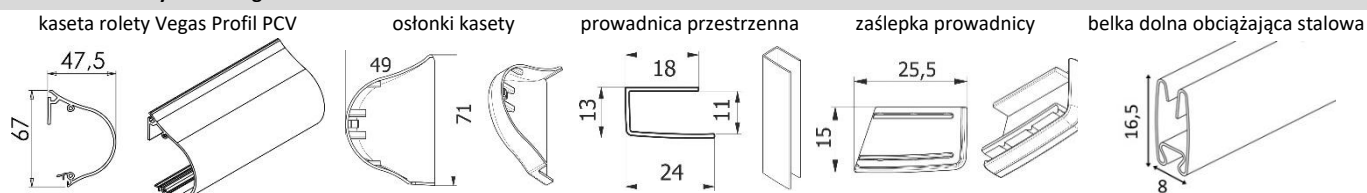

Dane techniczne systemu Vegas PROFIL PCV