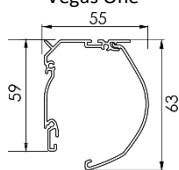

Dane techniczne systemu Vegas ONE w wersji rolety materiałowej

kasetka rolety
Vegas One