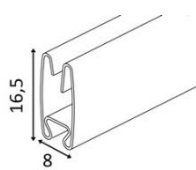

belka dolna stalowa