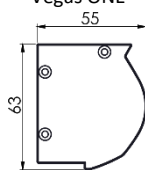

osłonka kasety rolety
Vegas ONE