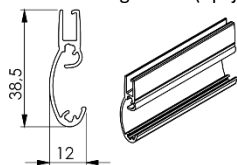

Dane techniczne systemu Vegas ONE w wersji rolety materiałowej

kasetka rolety
Vegas Oneosłonka kasety rolety
Vegas ONEwieszak klips uniwersalny
Vegas One

belka dolna stalowa

obciążnik łańcuszka
typ B (opcja)napinacz łańcuszka
Typ A (opcja)

Dane techniczne systemu Vegas ONE w wersji rolety materiałowej

belka dolna Vegas One (opcja)

wieszak kątowy (opcja)

Ceny podane są cenami BRUTTO – zawierają podatek VAT.