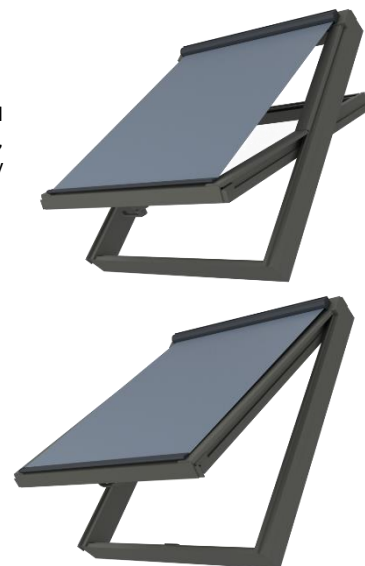

ROLETA SCREEN VEGAS ONE / MARKIZA MINI DO OKIEN DACHOWYCH - STANDARDY WYKONANIA

Objaśnienia:

- Standard wykonania

Roleta SCREEN w kasecie aluminiowej, kasetka dwuczęściowa z rewizją od przodu, w kolorach standardowych biel (RAL 9016), antracyt (RAL 7016), srebrny (RAL 9006), mechanizm sprężynowy **bez spowalnicza i bez funkcji STOP**, ustawiony naciąg mechanizmu (do ewentualnej regulacji), belka dolna aluminiowa do zaczepu hakowego, zaczepy hakowe małe belki dolnej, wieszak klips uniwersalny sufitowy/ścienny.

Minimalna szerokość rolety SCREEN ze sprężyną - 53 cm.

- Kolorystyka systemu

kolorы **standardowe**: biel (RAL 9016), antracyt (RAL 7016), srebrny (RAL 9006),

Dopłaty:

- Lakierowanie kasety rolety na kolor RAL - 30%. Lakierowanie nie obejmuje elementów z tworzywa sztucznego.
- Materiały SCREEN - grupy cenowe i specyfikacja - patrz „Materiały SCREEN - specyfikacja”.

KOLORYSTYKA	kasetka aluminiowa Vegas ONE	belka dolna aluminiowa Vegas One	elementy z PCV
VEGAS ONE			
biel RAL 9016	☑	☑	☑
antracyt RAL 7016	☑	☑	☑
srebrny RAL 9006	☑	☑	☑

Dane techniczne systemu Vegas ONE w wersji SCREEN