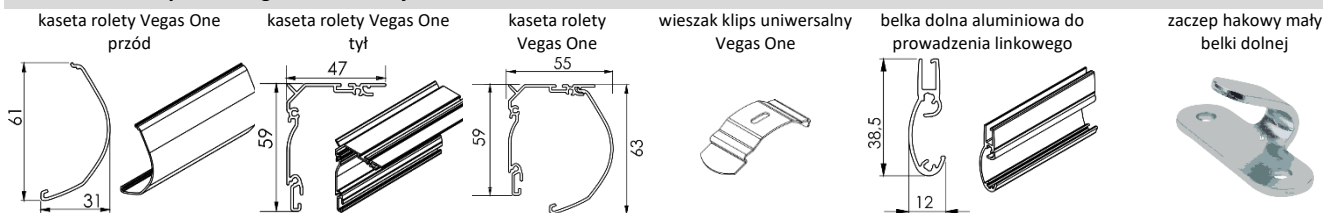

ROLETA SCREEN VEGAS ONE / MARKIZA MINI DO OKIEN DACHOWYCH - STANDARDY WYKONANIA

Objaśnienia:

- Standard wykonania

Roleta SCREEN w kasecie aluminiowej, kasetka dwuczęściowa z rewizją od przodu, w kolorach standardowych biel (RAL 9016), antracyt (RAL 7016), srebrny (RAL 9006), mechanizm sprężynowy **bez spowalnicza i bez funkcji STOP**, ustawiony naciąg mechanizmu (do ewentualnej regulacji), belka dolna aluminiowa do zaczepu hakowego, zaczepy hakowe małe belki dolnej, wieszak klips uniwersalny sufitowy/ścienny.

Minimalna szerokość rolety SCREEN ze sprężyną - 53 cm.

- Kolorystyka systemu

kolorы **standardowe**: biel (RAL 9016), antracyt (RAL 7016), srebrny (RAL 9006),

Dopłaty:

- Lakierowanie kasety rolety na kolor RAL - 30%. Lakierowanie nie obejmuje elementów z tworzywa sztucznego.
- Materiały SCREEN - grupy cenowe i specyfikacja - patrz „Materiały SCREEN - specyfikacja”.

KOLORYSTYKA	kasetka aluminiowa Vegas ONE	belka dolna aluminiowa Vegas One	elementy z PCV
VEGAS ONE			
biel RAL 9016	☑	☑	☑
antracyt RAL 7016	☑	☑	☑
srebrny RAL 9006	☑	☑	☑

Dane techniczne systemu Vegas ONE w wersji SCREEN