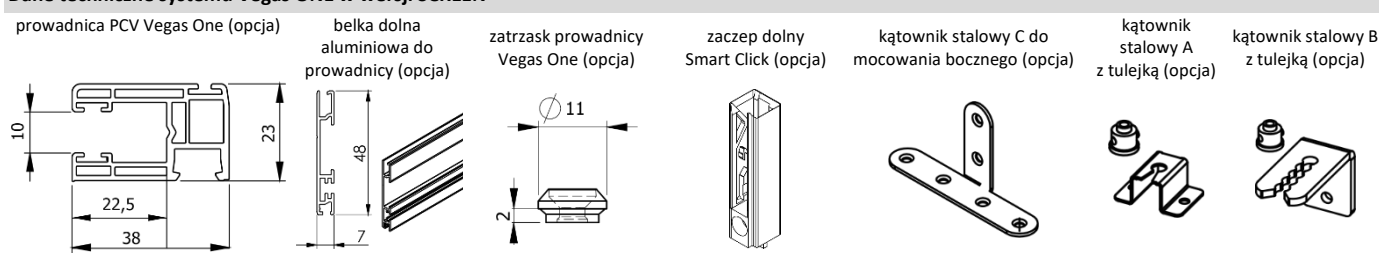

Dane techniczne systemu Vegas ONE w wersji SCREEN

Ceny podane są cenami BRUTTO – zawierają podatek VAT.

Złożenie zamówienia jest jednoznaczne z zapoznaniem się ze standardami wykonania produktu oraz z akceptacją warunków zawartych w „Ogólnych Warunkach Sprzedaży i Dostawy”.