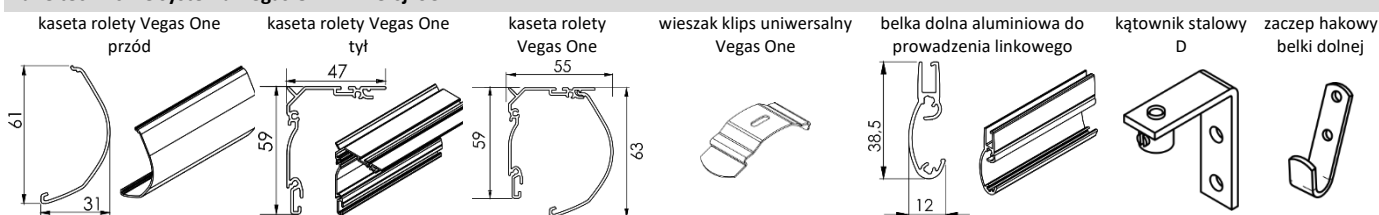

Dane techniczne systemu Vegas ONE w wersji SCREEN