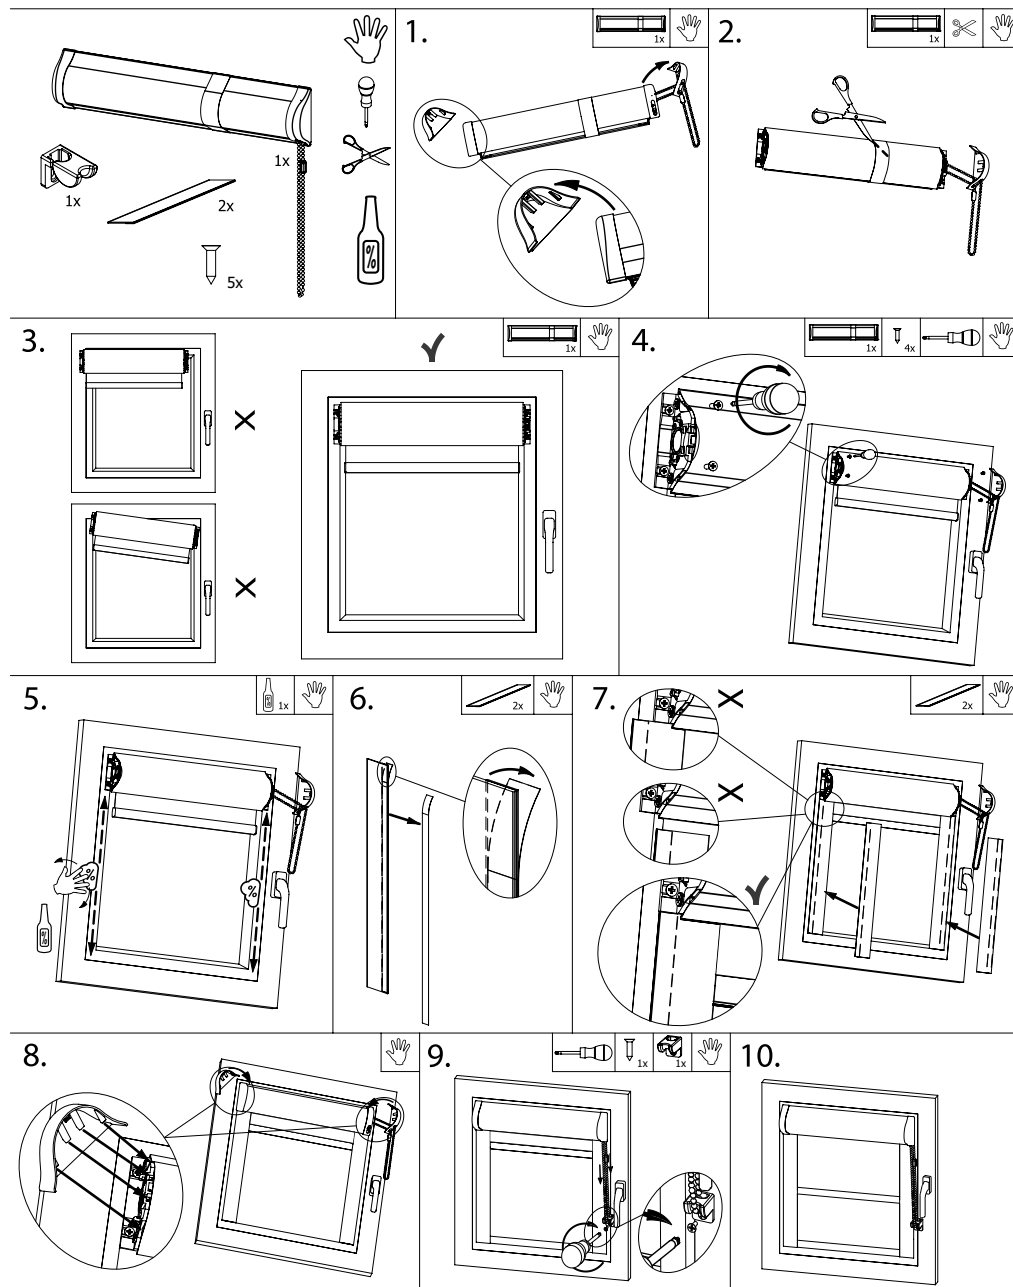

# Roleta materiałowa Vegas CLASSIC (RVC)

## MONTAŻ

UWAGA: INSTRUKCJA MOŻE ZAWIERAĆ ELEMENTY OPCJONALNE PRODUKTU.

### OSTRZEŻENIE!

Małe dzieci mogą uduścić się pętlą utworzoną przez sznurki ciągnące, łańcuszki, taśmy oraz sznurki wewnętrzne operujące produktem.

Aby nie dopuścić do zadziergnięcia pętli i zaplątania, utrzymywać sznurki poza zasięgiem małych dzieci. Sznurki mogą owinąć się wokół szyi dziecka.