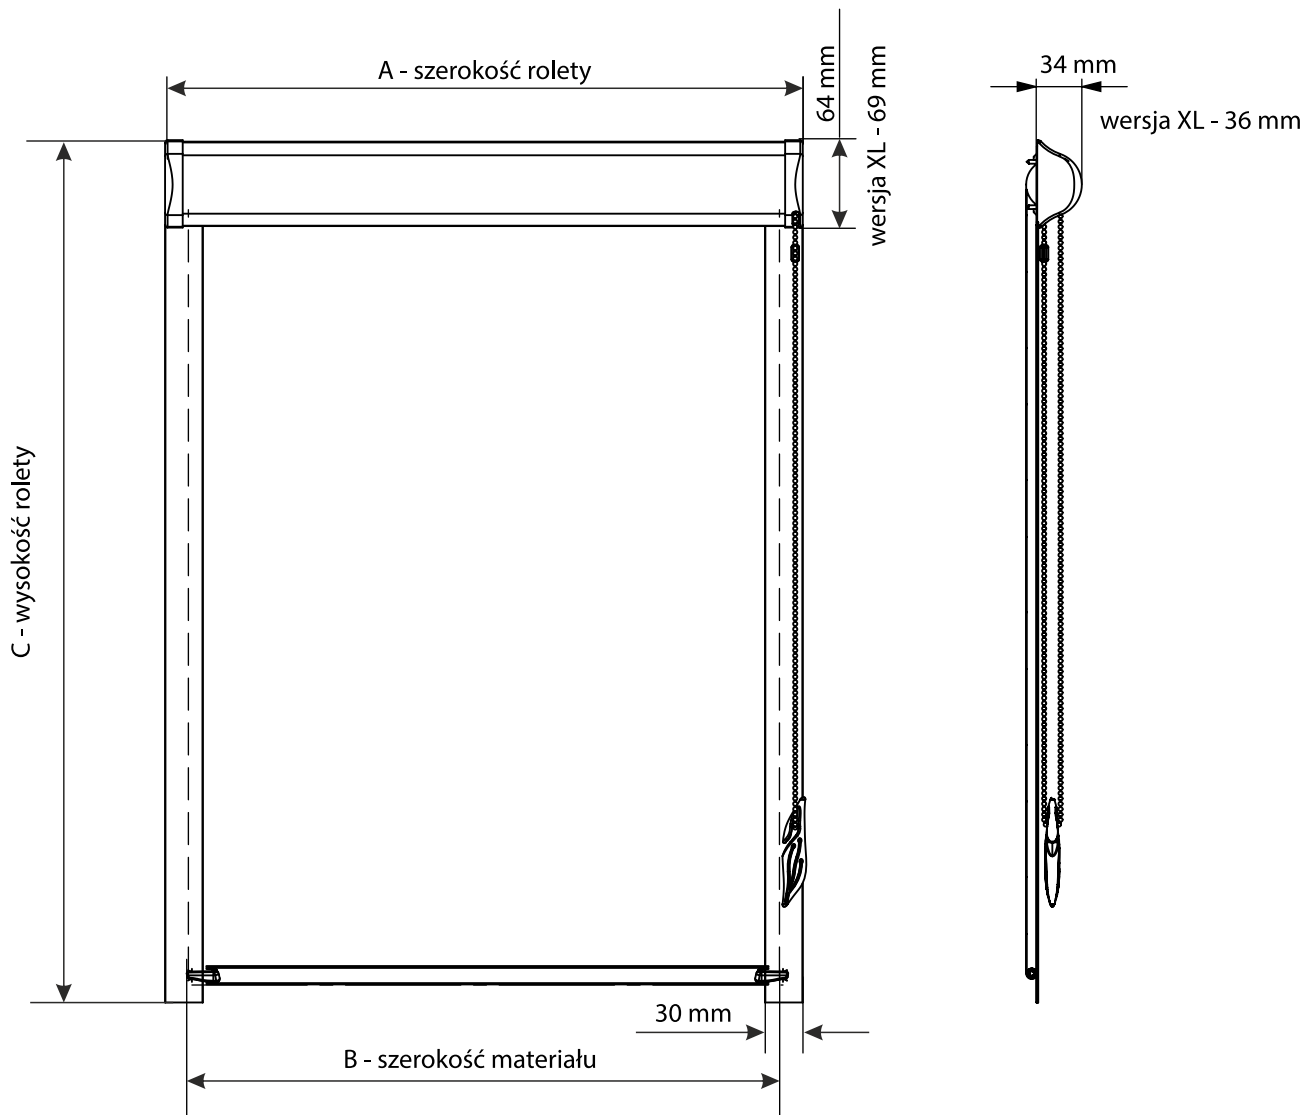

Roleta materiałowa Vegas CLASSIC, KLAUDIA, tkaniny TRADYCYJNE

POMIAR - WG WYMIARÓW CAŁKOWITYCH

Roleta materiałowa Vegas CLASSIC / KLAUDIA

S - szerokość zamówienia (listwa zaokrąglona)

Szerokość rolety CLASSIC / KLAUDIA mierzona jest jako szerokość zewnętrznych krawędzi listew przyszybowych.

W - wysokość zamówienia (listwa zaokrąglona)

Wysokość rolety CLASSIC / KLAUDIA mierzona jest jako wysokość zewnętrznych krawędzi listew przyszybowych.

Przy pomiarze szerokości całkowitej zalecamy zmierzyć i podać dodatkowo szerokość materiału.

Roleta materiałowa Vegas CLASSIC, KLAUDIA, tkaniny TRADYCYJNE

POMIAR - ZALECANE SPOSOBY POMIARU

Pomiar - wg wymiarów całkowitych - listwa zaokrąglona

Pomiar - wg wymiarów całkowitych - szeroka listwa

Roleta materiałowa Vegas CLASSIC, tkaniny TRADYCYJNE

KARTA TECHNICZNA

Roleta materiałowa Vegas CLASSIC

A - szerokość rolety (kasetki razem z osłonkami)

B - szerokość materiału, o 39 mm mniej od szerokości rolety (kasetki razem z osłonkami)

C - wysokość rolety (kasetki razem z prowadnicami)