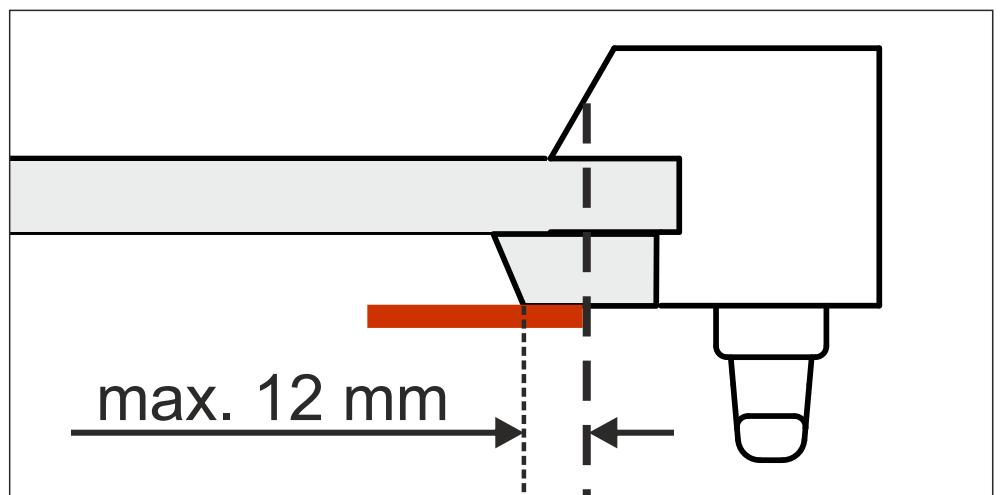

Roleta materiałowa Vegas CLASSIC, KLAUDIA, tkaniny TRADYCYJNE

POMIAR - WG WYMIARÓW CAŁKOWITYCH

Roleta materiałowa Vegas CLASSIC / KLAUDIA

S - szerokość zamówienia (listwa zaokrąglona)

Szerokość rolety CLASSIC / KLAUDIA mierzona jest jako szerokość zewnętrznych krawędzi listew przyszybowych.

W - wysokość zamówienia (listwa zaokrąglona)

Wysokość rolety CLASSIC / KLAUDIA mierzona jest jako wysokość zewnętrznych krawędzi listew przyszybowych.

Przy pomiarze szerokości całkowitej zalecamy zmierzyć i podać dodatkowo szerokość materiału.

Roleta materiałowa Vegas CLASSIC, KLAUDIA, tkaniny TRADYCYJNE

POMIAR - ZALECANE SPOSOBY POMIARU

Pomiar - wg wymiarów całkowitych - listwa zaokrąglona

Pomiar - wg wymiarów całkowitych - szeroka listwa

Roleta materiałowa Vegas CLASSIC, tkaniny TRADYCYJNE

KARTA TECHNICZNA

Roleta materiałowa Vegas CLASSIC

A - szerokość rolety (kasetki razem z osłonkami)

B - szerokość materiału, o 39 mm mniej od szerokości rolety (kasetki razem z osłonkami)

C - wysokość rolety (kasetki razem z prowadnicami)