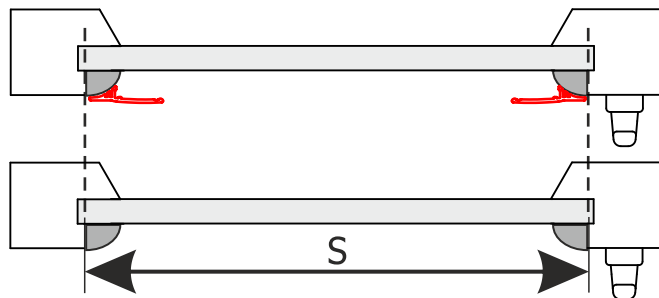

Roleta materiałowa Vegas CLASSIC, KLAUDIA, tkaniny TRADYCYJNE

POMIAR - WG WYMIARÓW CAŁKOWITYCH

Roleta materiałowa Vegas CLASSIC / KLAUDIA

S - szerokość zamówienia (listwa zaokrąglona)

Szerokość rolety CLASSIC / KLAUDIA mierzona jest jako szerokość zewnętrznych krawędzi listew przyszybowych.

W - wysokość zamówienia (listwa zaokrąglona)

Wysokość rolety CLASSIC / KLAUDIA mierzona jest jako wysokość zewnętrznych krawędzi listew przyszybowych.

Przy pomiarze szerokości całkowitej zalecamy zmierzyć i podać dodatkowo szerokość materiału.

Roleta materiałowa Vegas CLASSIC, KLAUDIA, tkaniny TRADYCYJNE

POMIAR - ZALECANE SPOSOBY POMIARU

Pomiar - wg wymiarów całkowitych - listwa zaokrąglona

Pomiar - wg wymiarów całkowitych - szeroka listwa

Roleta materiałowa Vegas CLASSIC, tkaniny TRADYCYJNE

KARTA TECHNICZNA

Roleta materiałowa Vegas CLASSIC

A - szerokość rolety (kasetki razem z osłonkami)

B - szerokość materiału, o 39 mm mniej od szerokości rolety (kasetki razem z osłonkami)

C - wysokość rolety (kasetki razem z prowadnicami)