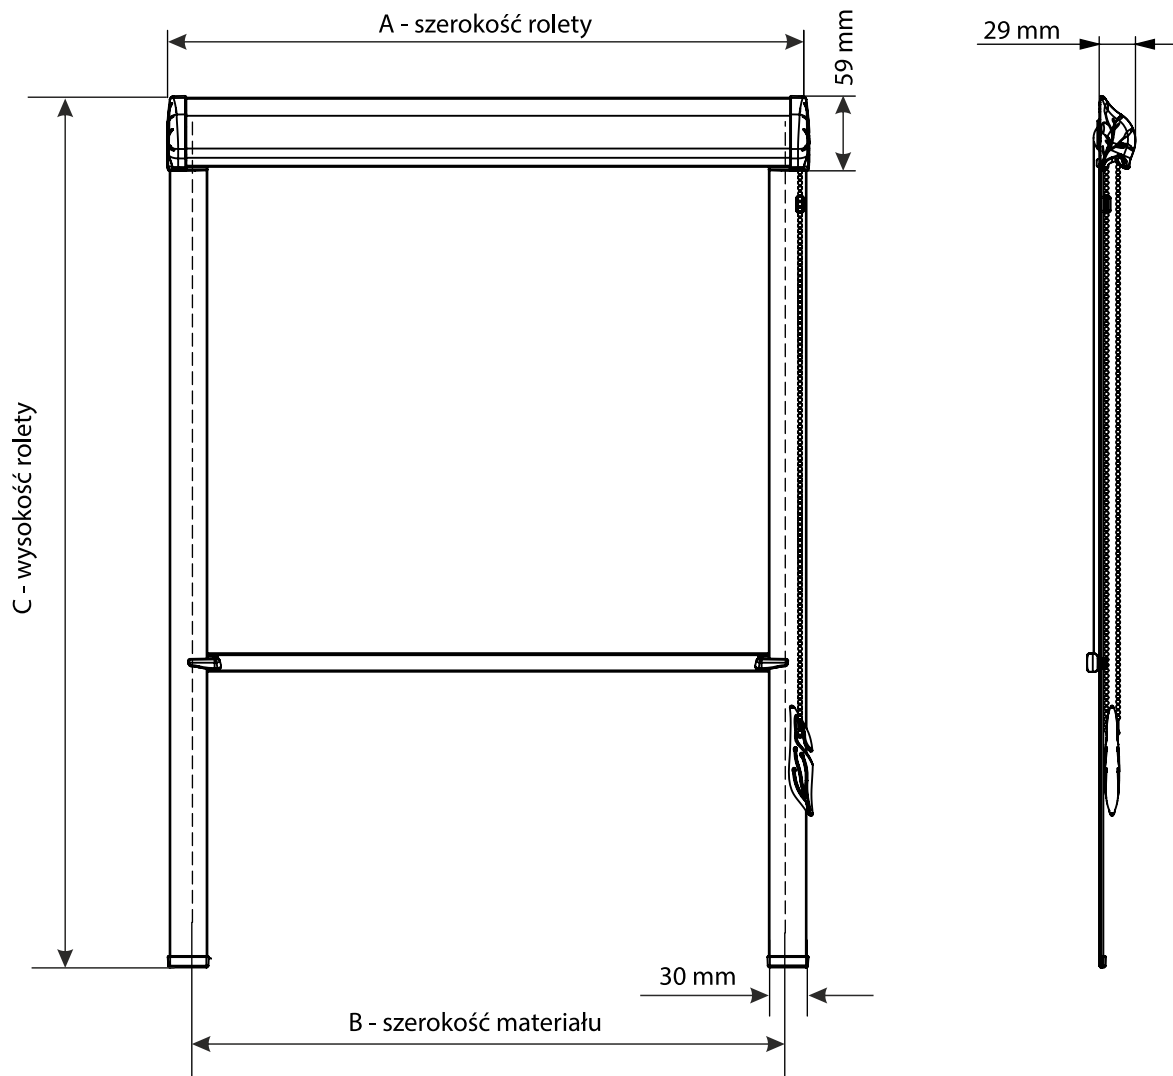

Roleta materiałowa Vegas KLAUDIA, tkaniny TRADYCYJNE

KARTA TECHNICZNA

Roleta materiałowa Vegas KLAUDIA

A - szerokość rolety (kasetki razem z osłonkami)

B - szerokość materiału, o 42 mm mniej od szerokości rolety (kasetki razem z osłonkami)

C - wysokość rolety (kasetki razem z prowadnicami)

UWAGA: Rysunek może zawierać opcjonalne elementy systemu.