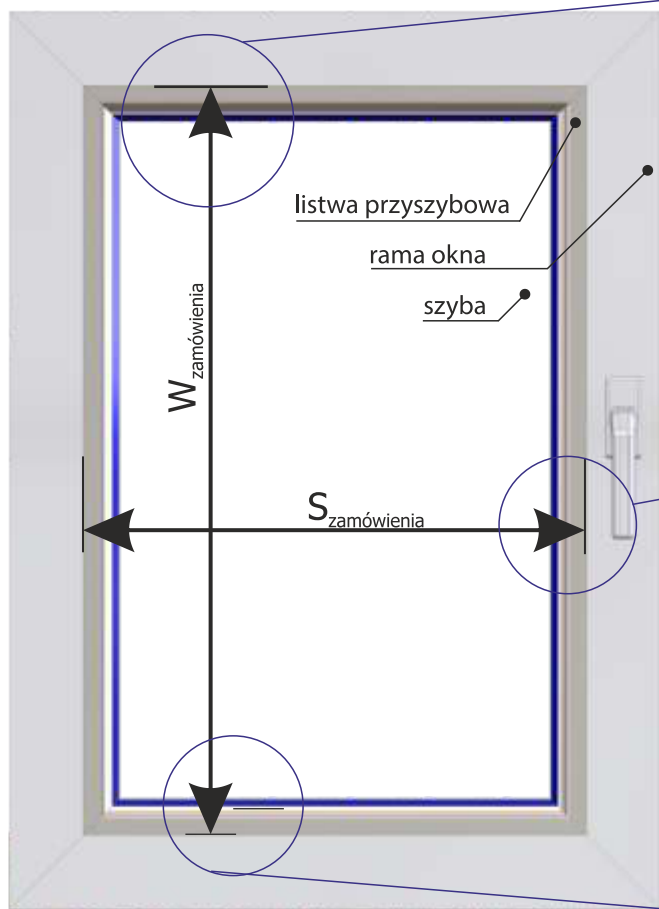

Roleta materiałowa Vegas CLASSIC, KLAUDIA, tkaniny TRADYCYJNE

POMIAR - WG WYMIARÓW CAŁKOWITYCH

Roleta materiałowa Vegas CLASSIC / KLAUDIA

S - szerokość zamówienia (listwa zaokrąglona)

Szerokość rolety CLASSIC / KLAUDIA mierzona jest jako szerokość zewnętrznych krawędzi listew przyszybowych.

W - wysokość zamówienia (listwa zaokrąglona)

Wysokość rolety CLASSIC / KLAUDIA mierzona jest jako wysokość zewnętrznych krawędzi listew przyszybowych.

Przy pomiarze szerokości całkowitej zalecamy zmierzyć i podać dodatkowo szerokość materiału.

Roleta materiałowa Vegas CLASSIC, KLAUDIA, tkaniny TRADYCYJNE

POMIAR - ZALECANE SPOSOBY POMIARU

Pomiar - wg wymiarów całkowitych - listwa zaokrąglona

Pomiar - wg wymiarów całkowitych - szeroka listwa

Roleta materiałowa Vegas CLASSIC, tkaniny TRADYCYJNE

KARTA TECHNICZNA

Roleta materiałowa Vegas CLASSIC

A - szerokość rolety (kasetki razem z osłonkami)

B - szerokość materiału, o 39 mm mniej od szerokości rolety (kasetki razem z osłonkami)

C - wysokość rolety (kasetki razem z prowadnicami)