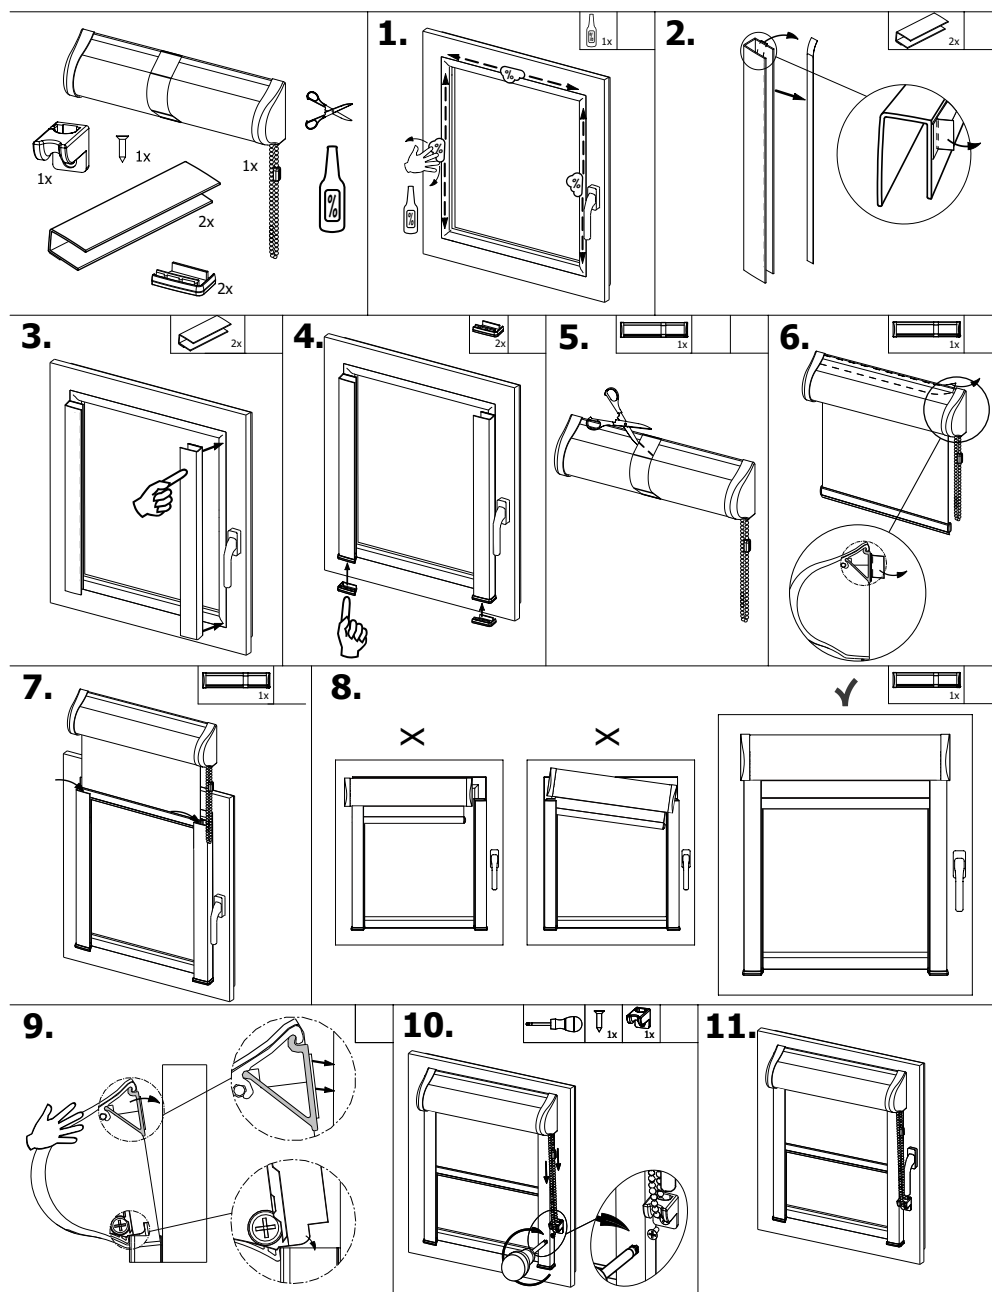

Roleta materiałowa Vegas PROFIL(RVP)

MONTAŻ

UWAGA: INSTRUKCJA MOŻE ZAWIERAĆ ELEMENTY OPCJONALNE PRODUKTU.

OSTRZEŻENIE!

Małe dzieci mogą uduśić się pętlą utworzoną przez sznurki ciągnące, łańcuszki, taśmy oraz sznurki wewnętrzne operujące produktem.

Aby nie dopuścić do zadziergnięcia pętli i zaplątania, utrzymywać sznurki poza zasięgiem małych dzieci. Sznurki mogą owinąć się wokół szyi dziecka.

Odsunąć łóżka, łóżeczka dziecięce meble od sznurków zasłon okiennych.

Nie wiązać razem sznurków. Upewnić się, że sznurki nie skręcają się i nie tworzą pętli.