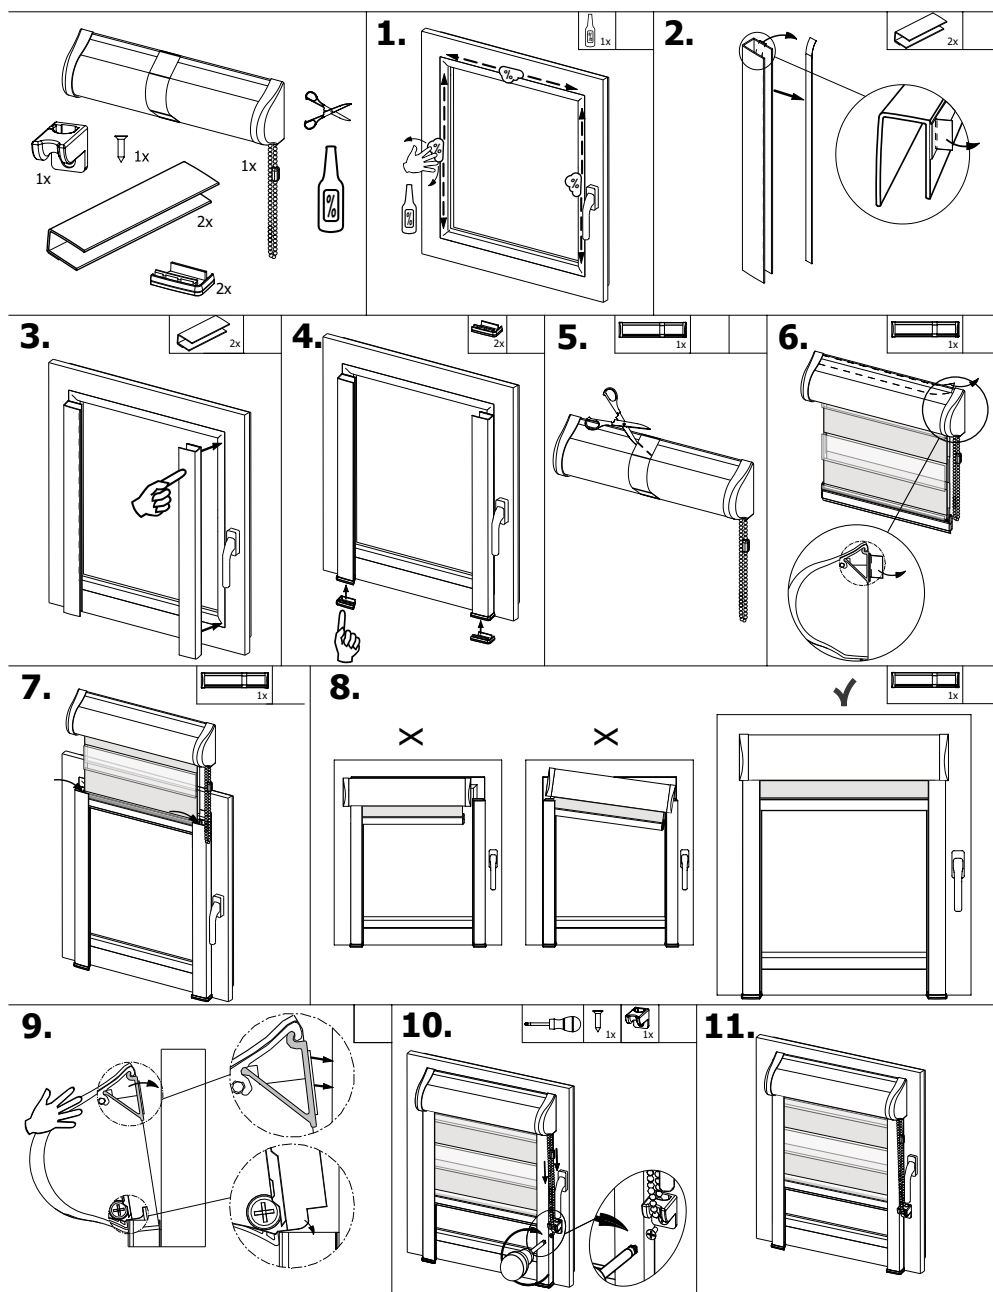

Roleta materiałowa Vegas PROFILDZIEŃ/NOC (RVP DN)

MONTAŻ

UWAGA: INSTRUKCJA MOŻE ZAWIERAĆ ELEMENTY OPCJONALNE PRODUKTU.

OSTRZEŻENIE!

Małe dzieci mogą uduścić się pętlą utworzoną przez sznurki ciągnące, łańcuszki, taśmy oraz sznurki wewnętrzne operujące produktem.

Aby nie dopuścić do zadziergnięcia pętli i zaplątania, utrzymywać sznurki poza zasięgiem małych dzieci. Sznurki mogą owinąć się wokół szyi dziecka.

Odsunąć łóżka, łóżeczka dziecięce meble od sznurków zasłon okiennych.

Nie wiążać razem sznurków. Upewnić się, że sznurki nie skręcają się i nie tworzą pętli.