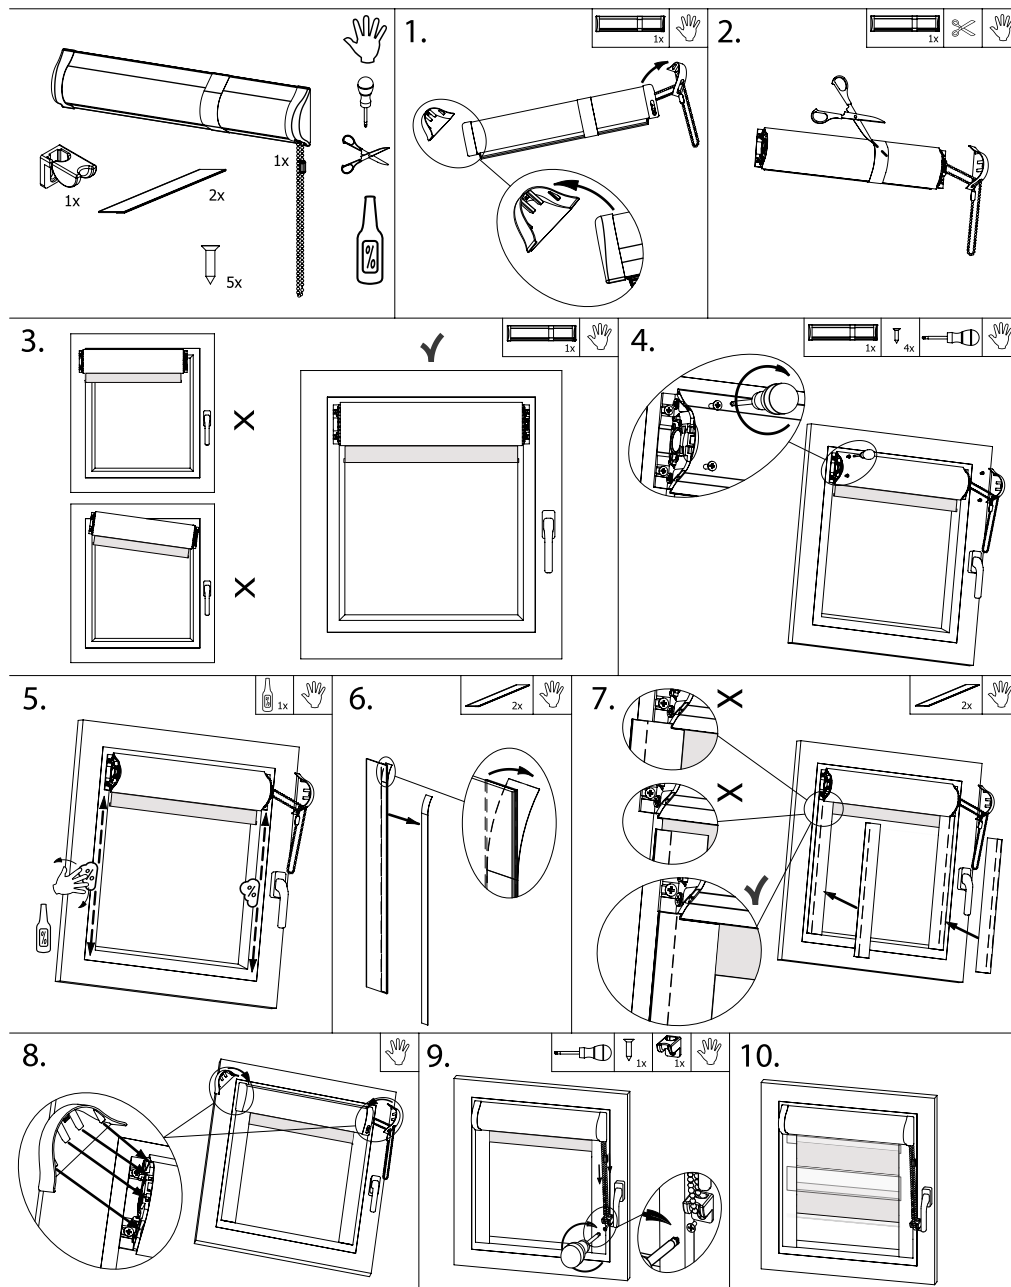

Roleta materiałowa Vegas CLASSICDZIEŃ/NOC (RVC DN)

MONTAŻ

UWAGA: INSTRUKCJA MOŻE ZAWIERAĆ ELEMENTY OPCJONALNE PRODUKTU.

OSTRZEŻENIE!

Małe dzieci mogą uduścić się pętlą utworzoną przez sznurki ciągnące, łańcuszki, taśmy oraz sznurki wewnętrzne operujące produktem.

Aby nie dopuścić do zadziergnięcia pętli i zaplątania, utrzymywać sznurki poza zasięgiem małych dzieci. Sznurki mogą owinąć się wokół szyi dziecka.

Odsunąć łóżka, łóżeczka dziecięce meble od sznurków zasłon okiennych.

Nie wiążać razem sznurków. Upewnić się, że sznurki nie skręcają się i nie tworzą pętli.